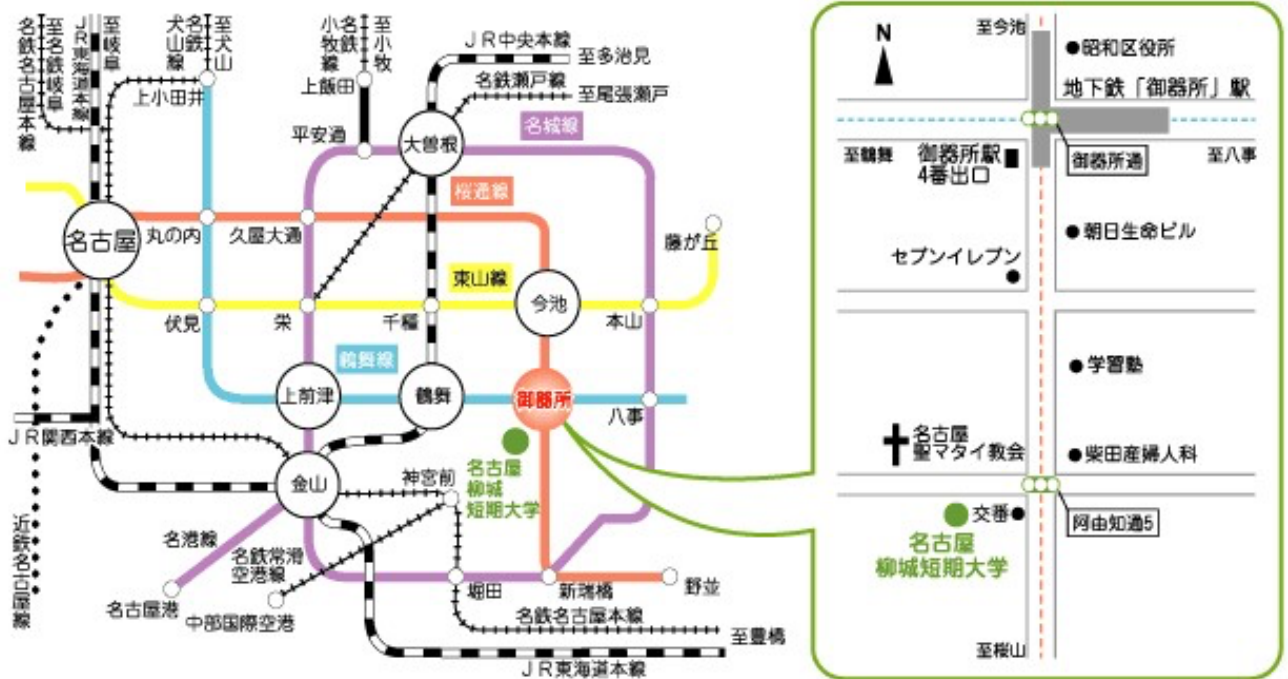

令和6年度

愛知県現任保育士研修

会場案内

「園長研修」

名古屋柳城女子大学・名古屋柳城短期大学

〒466-0034 名古屋市昭和区明月町 2-54

代表：052-841-2635 FAX：052-841-2697

地下鉄鶴舞線・桜通線「御器所」駅 4番出口より徒歩5分

「新規採用保育教諭インストラクター養成研修」「主任研修」
「育児休業明け・職場復帰者向け保育士研修」「3歳未満児の保育研修」

桜花学園大学・名古屋短期大学

〒470-1193 豊明市栄町武侍 48 番地

TEL 0562-97-1306

名鉄本線「中京競馬場前」駅より徒歩 10 分

「中堅後期保育士研修」「障害の理解と保育研修」「公開講座」

愛知みずほ短期大学

〒467-0867 名古屋市瑞穂区春敲町 2-13

TEL : 052-882-1815(代)

FAX : 052-882-5700

名鉄名古屋本線 神宮前駅 徒歩約 10 分

市営地下鉄名城線 堀田駅 徒歩約 10 分

市営地下鉄桜通線 瑞穂区役所駅 徒歩約 18 分・瑞穂運動場西駅 徒歩約 20 分

「初任保育士研修（尾張会場校）」「認可外保育者研修」

名古屋女子大学・名古屋女子大学短期大学部

〒467-8610 名古屋市瑞穂区汐路町 3-40

TEL : 052-852-1111 FAX : 052-852-7470

地下鉄 桜通線「瑞穂区役所」駅下車 1番出口東へ約 300m

「初任保育士研修（三河会場校）」

愛知学泉大学・愛知学泉短期大学

〒444-8520 愛知県岡崎市舂越町上川成 28

名鉄本線「矢作橋駅」下車 徒歩 15 分、愛知環状鉄道「北岡崎駅」下車 徒歩 15 分

TEL (0564) 34-1212 FAX (0564) 34-1270