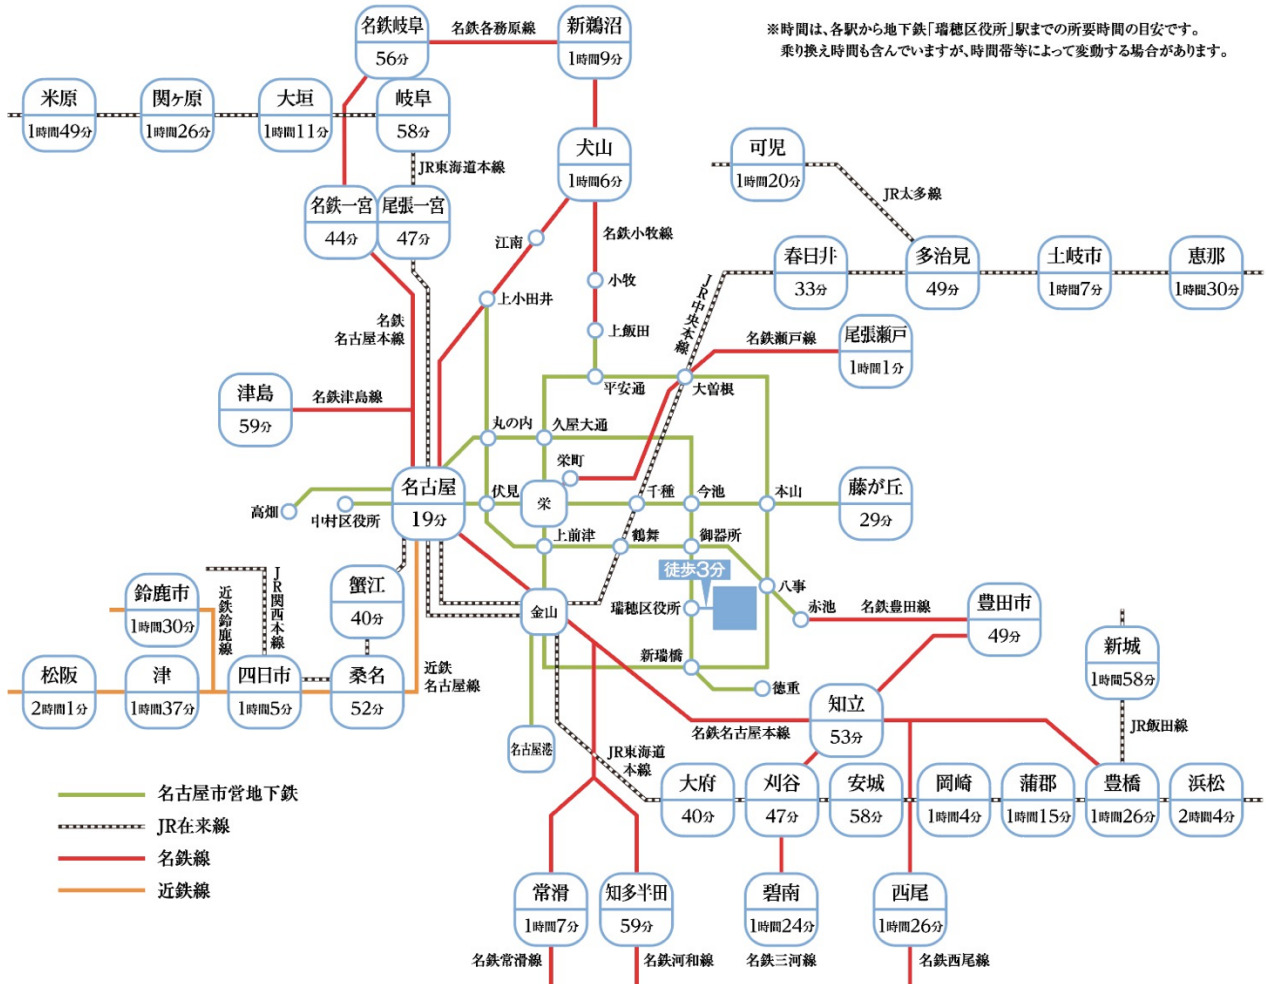

「新規採用保育教諭インストラクター養成研修」「主任研修」
「育児休業明け・職場復帰者向け保育士研修」「3歳未満児の保育研修」

桜花学園大学・名古屋短期大学

〒470-1193 豊明市栄町武侍 48 番地

TEL 0562-97-1306

名鉄本線「中京競馬場前」駅より徒歩 10 分

「中堅後期保育士研修」「障害の理解と保育研修」「公開講座」

愛知みずほ短期大学

〒467-0867 名古屋市瑞穂区春敲町 2-13

TEL : 052-882-1815(代)

FAX : 052-882-5700

名鉄名古屋本線 神宮前駅 徒歩約 10 分

市営地下鉄名城線 堀田駅 徒歩約 10 分

市営地下鉄桜通線 瑞穂区役所駅 徒歩約 18 分・瑞穂運動場西駅 徒歩約 20 分

「初任保育士研修（尾張会場校）」「認可外保育者研修」

名古屋女子大学・名古屋女子大学短期大学部

〒467-8610 名古屋市瑞穂区汐路町 3-40

TEL : 052-852-1111 FAX : 052-852-7470

地下鉄 桜通線「瑞穂区役所」駅下車 1番出口東へ約 300m

「初任保育士研修（三河会場校）」

愛知学泉大学・愛知学泉短期大学

〒444-8520 愛知県岡崎市舂越町上川成 28

名鉄本線「矢作橋駅」下車 徒歩 15 分、愛知環状鉄道「北岡崎駅」下車 徒歩 15 分

TEL (0564) 34-1212 FAX (0564) 34-1270